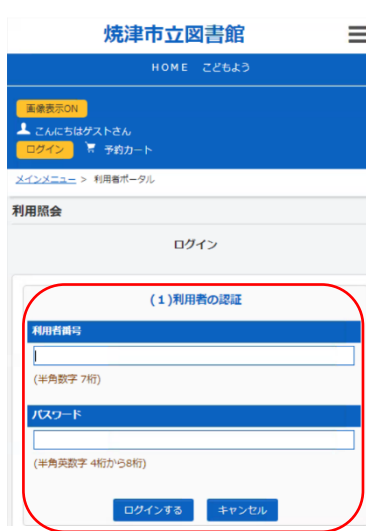

スマホ画面で貸出ができるようになりました

NEW

図書館のホームページにログインして、画面に表示される利用者登録情報を提示することで資料を借りることができます。

※図書館利用者カードをお持ちでない方は、はじめに利用者登録をしてください。

※初めてログインする際、新規パスワード登録が必要です。

焼津市立図書館ウェブサイトの「利用状況の確認・ログイン」をタップ

利用者番号・パスワードを入力
「ログインする」をタップ

「利用者ポータル」画面に利用者登録情報が表示されます

ログイン後、他メニューからの表示方法

右上のメニューボタンをタップ
「利用照会」をタップ

「利用者ポータル」をタップ